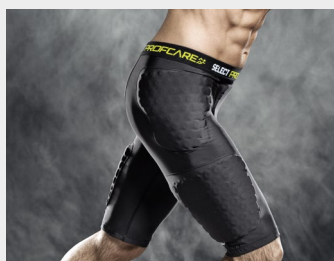

6421 SHORT DE COMPRESSION AVEC PADS

- Short de compression avec protections composé de 80% de polyamide et de 20% spandex.
- Protections aux niveaux des hanches, cuisses et du coccyx assurant la protection contre les coups et chutes.
- Stretch extensible favorisant la mobilité et le confort.
- Coutures plates assurant un confort optimal.

Item no. L710012-200 noir
Item no. L710012-100 blanc
Taille S, M, L, XL, XXL
PPC : 90.00 €