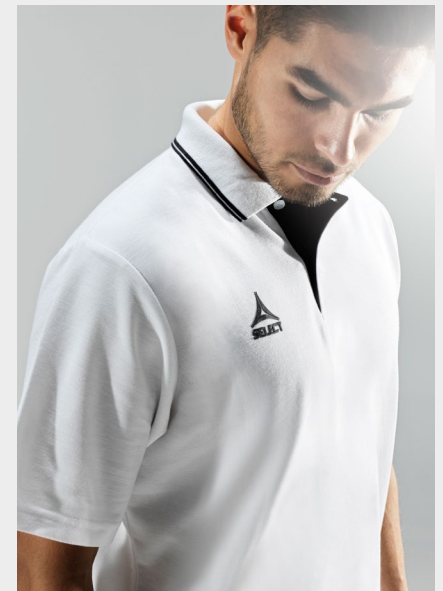

Taille S-M-L-XL-XXL-XXXL

PPC : 30.00 €

Item no. L630032-920

Enfant uniquement en gris / noir/marine

Taille 6-8-10-12-14

PPC : 28.00 €

L630039-920

L630039-925