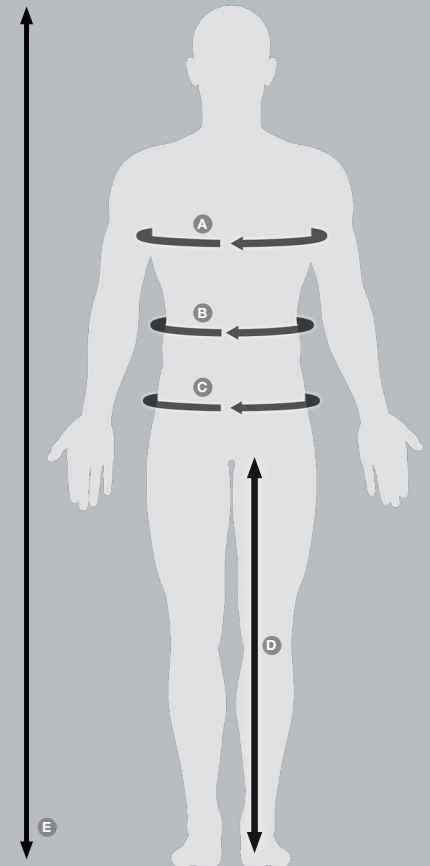

CHAUFFE-COU

- Deux-en-un : Chauffe-cou et bonnet.
- 100 % micropolyester.
- Logo SELECT brodé sur l'extérieur.
- Cordon élastique pour ajuster l'encolure et transformer l'article en bonnet.
- Séchage rapide.

Item no. L87650034-200
PPC : 16.00 €

BONNET TRICOTE

- 95 % acrylique, 5 % élasthanne.
- Bonnet doux et confortable.

Item no. L87650012-200
Taille Unique
PPC : 20.00 €

POIGNET EPONGE

- Idéal pour éponger la transpiration lors d'un effort.
- Composé de 85% de coton et 15% d'élasthanne.
- Livré par paire.
- Taille : 8 x 10,5 cm.

Item no. L87650048-200
PPC : 7.00 €

HAIRBAND

- Maintient les cheveux en place pendant le sport.
- Lot de 3 couleurs : Noir, vert et orange.
- 65% nylon, 35% élastique.
- Taille unique.
- Silicone sur la face intérieure pour empêcher le bandeau de glisser.

Item no. L87650021-999
Taille unique
PPC : 10.00 €

SERVIETTE EN MICROFIBRE

- Douce et confortable.
- 80% polyester microfibre, 20% Polyamide.
- Taille 150 x 85 cm.

Item no. L870023-902
PPC : 25.00 €

SPORTS HIJAB SELECT

- Hijab conçu pour de multiples activités sportives
- La haute teneur en spandex assure un stretch agréable, confortable et flexible
- Respirant, séchant rapidement et évacuant l'humidité
- Composé de 80 % de polyester et de 20 % de spandex
- Disponible en tailles S et L

Item no. L
PPC : 30.00 €

SANDALS SELECT

- fabriquée avec de la mousse souple EVA
- semelle extérieure faite de mousse EVA et de caoutchouc
- disponible en tailles 36 à 47

Item no. L860049-200
PPC : 30.00 €

SIZE	HAND LENGTH
4	15.5 cm.
5	16 cm.
6	16.5 cm.
7	17 cm.
8	18 cm.
8.5	18.5 cm.
9	19 cm.
9.5	19.5 cm.
10	20 cm.
10.5	20.5 cm.
11	21 cm.

GANTS

- Gants 95% nylon et 5% spandex.
- Paumes silicone antidérapantes.

Item no. L87650049-200
Taille 4-5-6-7-8-9-10-11
PPC : 18.00 €

Grille des tailles (mesure en centimètres)