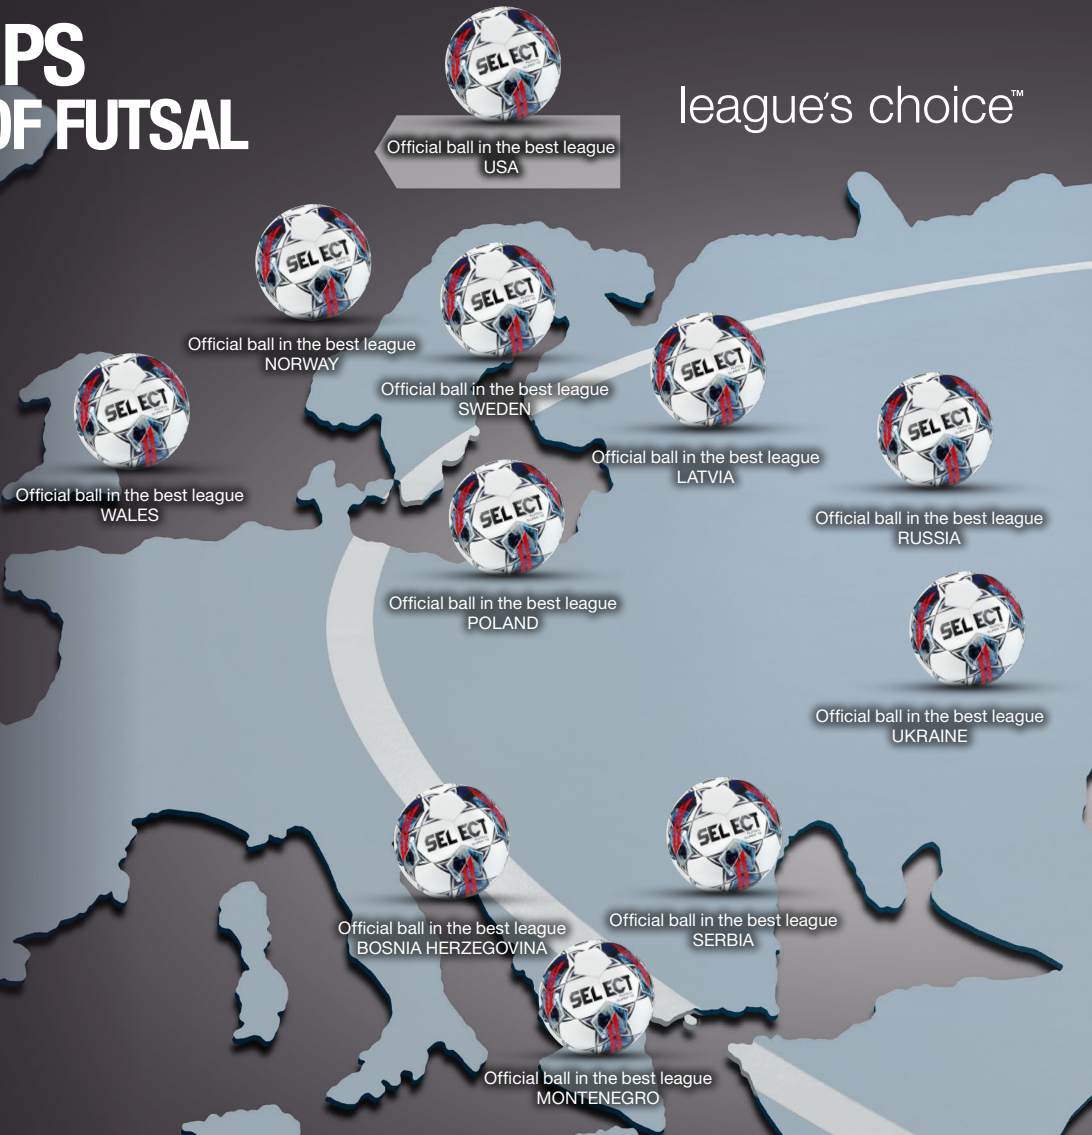

SPONSORSHIPS IN THE WORLD OF FUTSAL

league's choice™