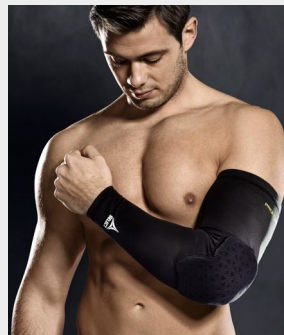

SELECT PROF CARE

PROTECTIONS

6610 MANCHON DE COMPRESSION

- Manchon de compression composé de 82% de polyamide et 18% de fibre synthétique (Spandex).
- Une structure drainante en silicone est également ajoutée à l'intérieur apportant un effet kinésio logique et améliorant le flux sanguin.
- Cela permet une meilleure récupération et accentue l'énergie musculaire pendant l'entraînement et les matchs.
- De plus son utilisation permet de réguler la transpiration ce qui a pour effet de ne pas interférer sur le grip du ballon.
- Développé en collaboration rapprochée avec le joueur de handball, international norvégien, Havard Tvedten.
- Livré par paire.

Item no. L710013-200 Noir
Item no. L710013-100 Blanc
Item no. L710013-300 Rouge
Item no. L710013-600 Bleu
Taille XS, S, M, L, XL
PPC : 50.00 €

6652 MANCHON DE COMPRESSION

- Manche de compression longue avec coussinet léger.
- 82 % polyamide, 18 % spandex.
- Coussin en caoutchouc 100 % EVA.
- Bande silicone pour un meilleur maintien.
- Vendu à l'unité.

Item no. L710021-200 Noir
Item no. L710021-100 Blanc
Taille XS, S, M, L, XL
PPC : 30.00 €