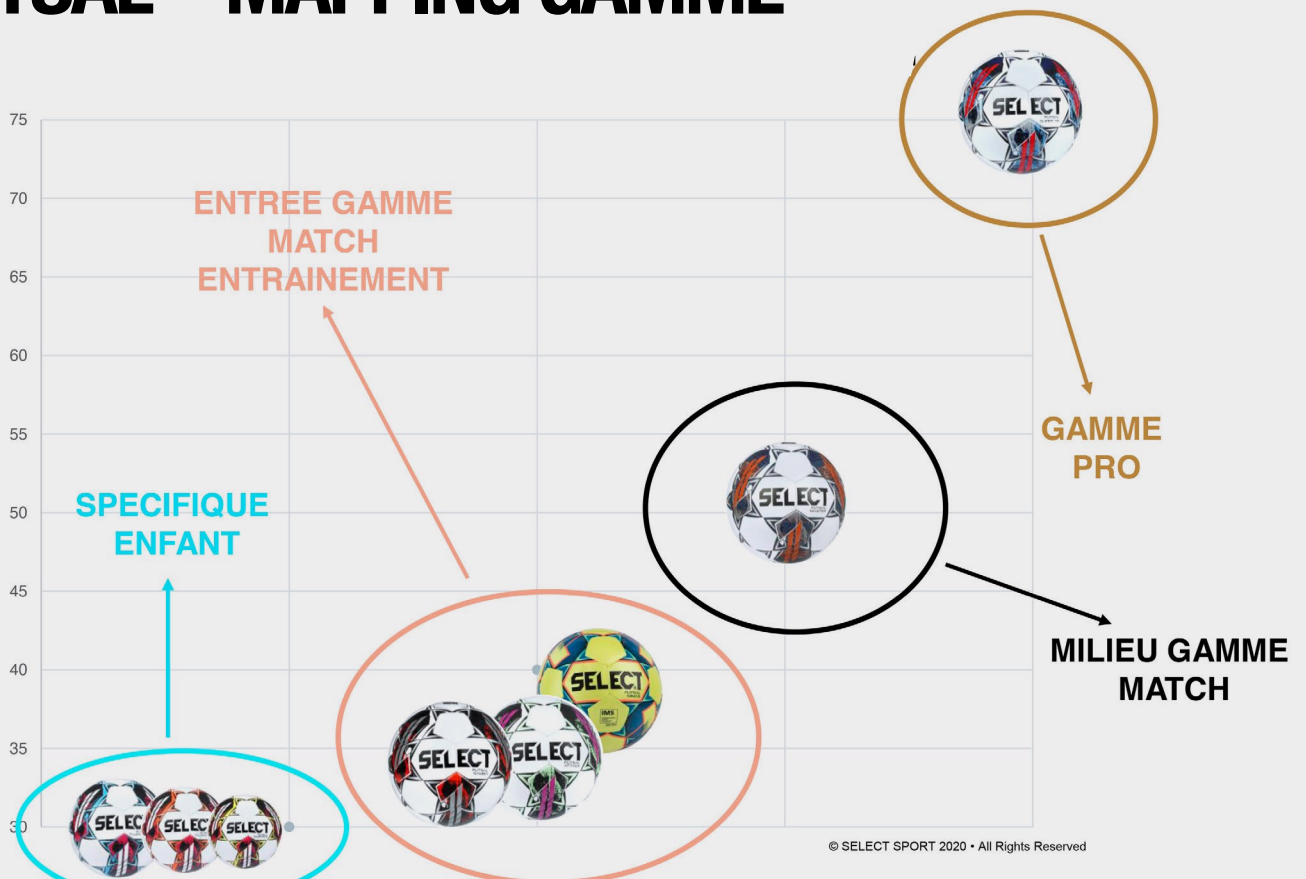

FUTSAL – MAPPING GAMME