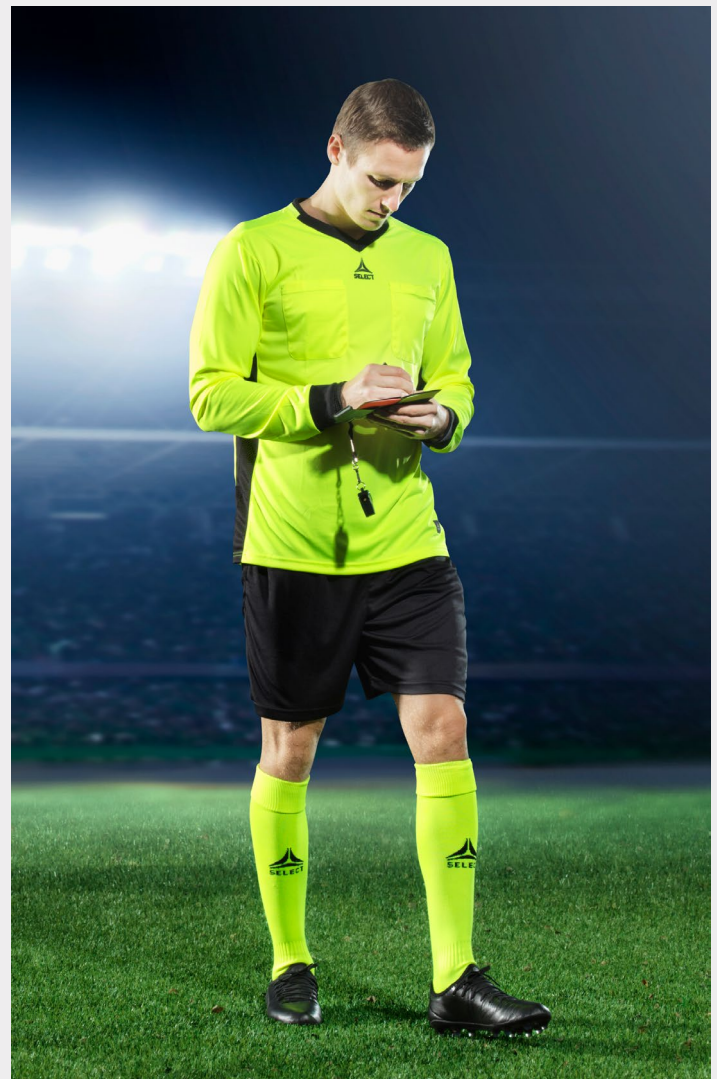

L680001-220

L680001-520

REFEREE SHIRT S/S

- Chemise d'arbitre avec deux poches poitrine à scratch. Poche séparée pour stylo.
- Empiècement latéral en filet pour la ventilation.

Item no. L680001-xxx

Taille XS-S-M-L-XL-2XL-3XL-4XL-5XL
PPC : 42.00 €

L680002-220

L680002-520

REFEREE SHIRT L/S

- Chemise d'arbitre à manches longues avec deux poches poitrine à scratch. Poche séparée pour stylo.
- Empiècement latéral en filet pour la ventilation.

Item no. L680002-xxx

Taille XS-S-M-L-XL-2XL-3XL-4XL-5XL
PPC : 48.00 €

L680003-200

REFEREE SHORTS

- Short d'arbitre avec deux poches latérales et deux poches arrière à scratch, dont une poche intérieure pour les clés.
- Sans slip intégré.

Item no. L680003-200

Taille XS-S-M-L-XL-2XL-3XL-4XL-5XL
PPC : 32.00 €

L650031-800

L650031-200

FOOTBALL SOCKS ELITE

- Chaussettes de football Elite 100% nylon.
- Confort optimum du pied.
- Maintien supplémentaire de la cheville.
- Résistantes et confortables.

Item no.: L650031-xxx

Taille 28-32, 33-36, 37-41, 42-47
PPC : 12.50 €

L65BASIC-NB

CHAUSSETTES BASIC SELECT

- Chaussettes de sport douces et durables.
- 80% coton, 17% polyamide et 3% élasthanne.

Item no.: L65BASIC-NB

Court taille 33/35, 36/38, 39/42, 43/45, 46/48
PPC court : 7.00 €

SIFFLET ARBITRE CLASSIC

- Sifflet classique sans bille.
- Vendu à l'unité.

Item no. L820018-200
PPC : 3.50 €

CARTONS ARBITRE

- Rouge et jaune.
- Disponible par paire ou paquet de six paires.

Item no. L820026-350 1 set
PPC : 3.50 €

Jusqu'à épuisement des stocks

SET D'ARBITRE

- 1 carton rouge, 1 carton jaune, 2 cartons de notation d'arbitre, 1 crayon et 1 pièce de monnaie.

Item no. L820016-001
PPC : 12.00 €