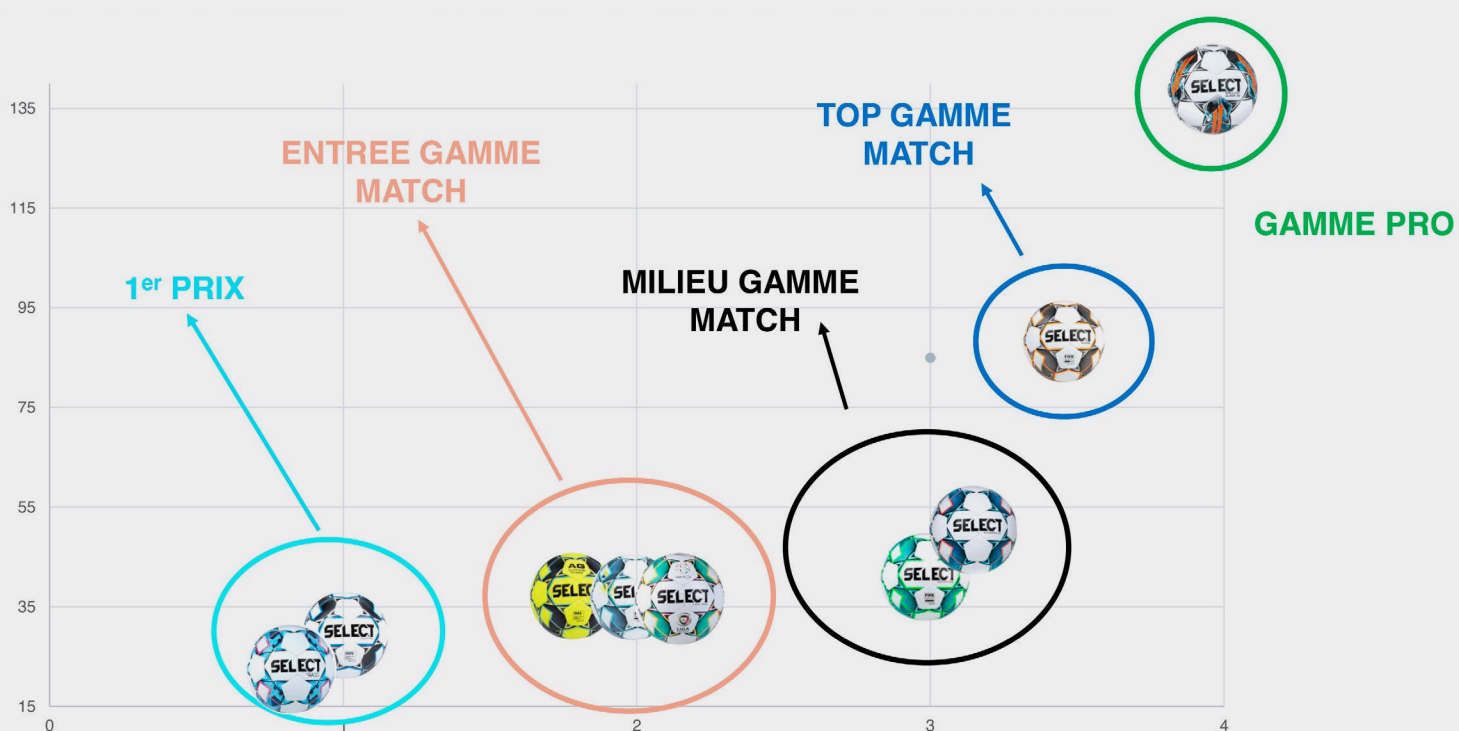

BALLONS FOOTBALL

FOOTBALL – MAPPING GAMME