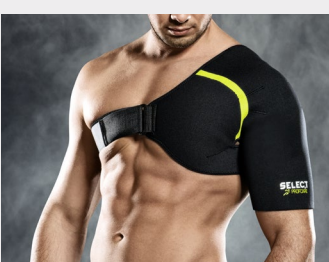

6500 EPAULIERE

- Épaulière en néoprène-SBR d'une épaisseur de 4mm, ajustable par un scratch.
- Elle apporte chaleur, maintien et soulage les douleurs de l'articulation.
- A utiliser lorsque l'épaule est fragilisée ou pendant une rééducation

Item no. L700018-200
Taille XS, S, M, L, XL, XXL
PPC : 60.00 €