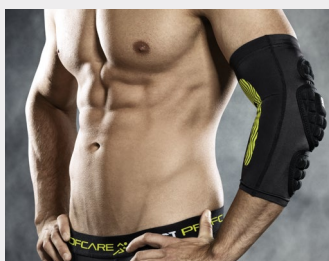

6650 COUDIERE DE COMPRESSION - HANDBALL

- Coudière de protection composée de 82% de polyamide et 18% de spandex.
- La présence de 3 pads antichoc EVA constitués de la technologie "Amortec" assure une protection optimale et une liberté de mouvement.
- Une structure drainante en silicone est également ajoutée à l'intérieur apportant un effet kinésio logique et améliorant le flux sanguin.
- Cela permet une meilleure récupération et accentue l'énergie musculaire.

Item no. L710014-200
Taille XS, S, M, L, XL, XXL
PPC : 43.00 €