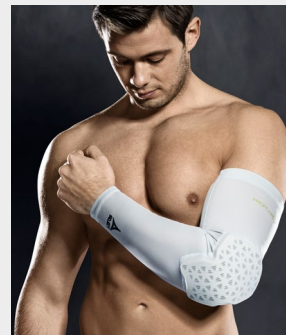

SELECT PROF CARE

PROTECTIONS

6610 MANCHON DE COMPRESSION

- Manchon de compression composé de 82% de polyamide et 18% de fibre synthétique (Spandex).
- Une structure drainante en silicone est également ajoutée à l'intérieur apportant un effet kinésio logique et améliorant le flux sanguin.
- Cela permet une meilleure récupération et accentue l'énergie musculaire pendant l'entraînement et les matchs.
- De plus son utilisation permet de réguler la transpiration ce qui a pour effet de ne pas interférer sur le grip du ballon.
- Développé en collaboration rapprochée avec le joueur de handball, international norvégien, Havard Tvedten.
- Livré par paire.

Item no. L710013-200 Noir
Item no. L710013-100 Blanc
Item no. L710013-300 Rouge
Item no. L710013-600 Bleu
Taille XS, S, M, L, XL
PPC : 50.00 €

6652 MANCHON DE COMPRESSION

- Manche de compression longue avec coussinet léger.
- 82 % polyamide, 18 % spandex.
- Coussin en caoutchouc 100 % EVA.
- Bande silicone pour un meilleur maintien.
- Vendu à l'unité.

Item no. L710021-200 Noir
Item no. L710021-100 Blanc
Taille XS, S, M, L, XL
PPC : 30.00 €