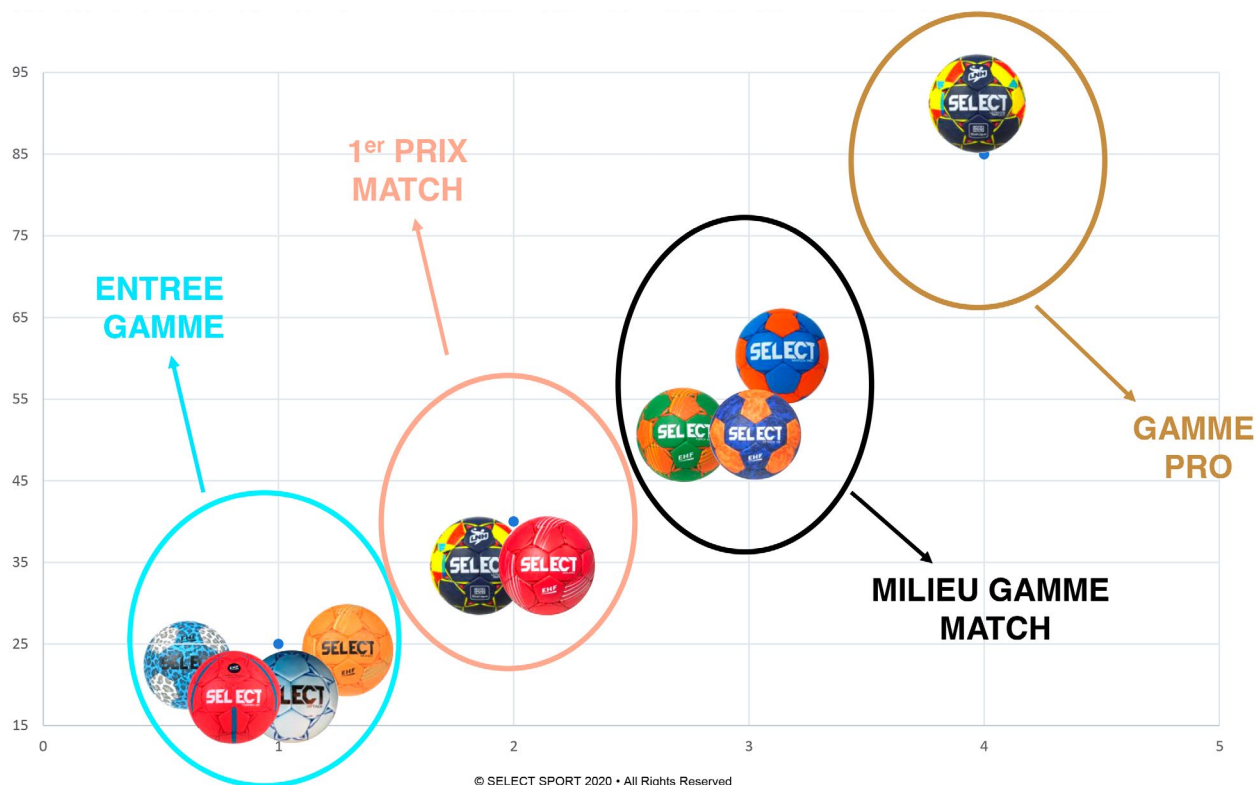

SAISON

23-24

(VISUELS DE
L'ANNÉE 2022,
SAISON 2023/2024
CONFIDENTIEL)

HANDBALL – MAPPING GAMME

BALLONS OFFICIELS DES COMPÉTITIONS DE L'EHF

Les stars des compétitions de handball les plus prestigieuses d'Europe jouent avec un ballon de match de qualité de SELECT.