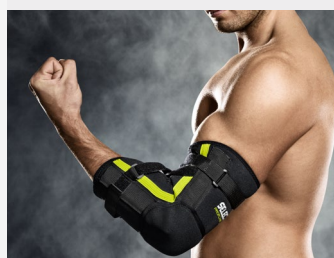

6603 COUDIERE AVEC ATTELLES

- Coudière spéciale gardien avec atèles en néoprène-SBR d'une épaisseur de 4mm à l'arrière et 3mm à l'avant.
- Elle protège contre les hyper-extensions du coude et minimise les risques de blessure.
- Ajustable par des sangles transversales.

Item no. L700022-200
Taille XS, S, M, L, XL, XXL
PPC : 100.00 €