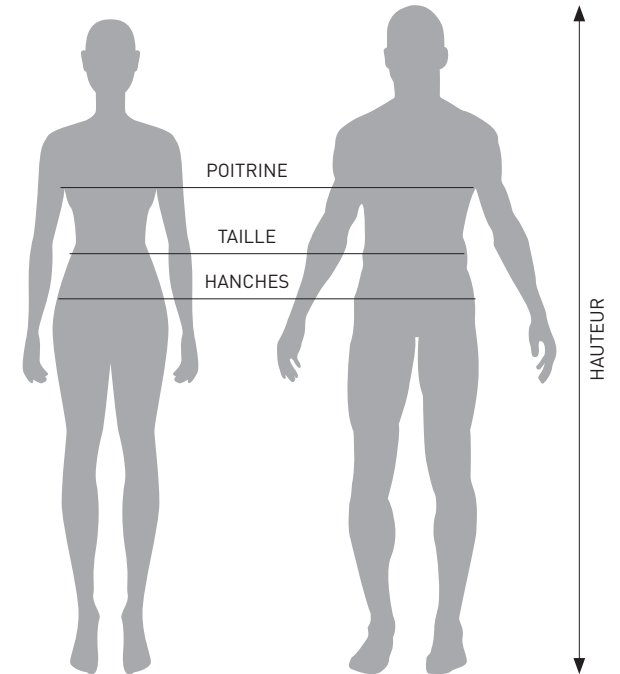

ARTS MARTIAUX

COLLECTION 2024

GUIDE DES TAILLES

MIZUNO HOMME	POITRINE	TAILLE	HANCHES	HAUTEUR
XXS	75-82	63-68	78-83	159-163
XS	83-88	69-74	84-89	164-168
S	89-94	75-80	90-94	169-173
M	95-100	81-86	95-100	174-178
L	101-106	87-92	101-106	179-183
XL	107-112	93-98	107-112	184-188
XXL	113-118	99-104	113-118	189-193
XXXL	119-124	105-110	119-124	194-198
MIZUNO FEMME	POITRINE	TAILLE	HANCHES	HAUTEUR
XXS	71-76	52-57	77-82	151-156
XS	77-82	58-63	83-88	157-162
S	83-88	64-69	89-94	162-167
M	89-94	70-75	95-100	167-172
L	95-100	76-81	101-106	172-177
XL	101-106	82-87	107-112	177-182
XXL	107-112	88-93	113-118	182-187
MIZUNO JUNIOR	POITRINE	TAILLE	HANCHES	HAUTEUR
S	58-61	55-56	62-64	110-116
M	62-64	57-58	65-69	116-128
L	65-71	59-64	70-77	128-140
XL	72-79	65-68	78-83	140-152
XXL	80-86	69-72	84-89	152-164

Les mesures indiquées dans le tableau sont exprimées en centimètres et indiquent une plage de mesures moyennes entre les mesures minimales et maximales pour la taille correspondante.

GUIDE DES TAILLES

JUDOJIS