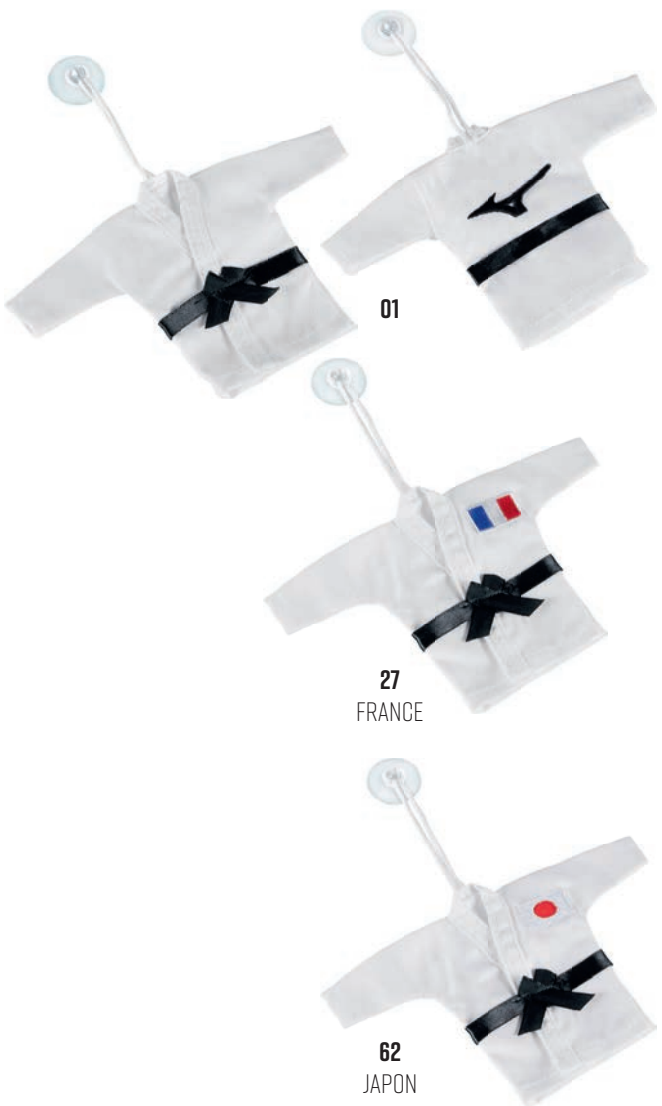

TAILLE XS S M L XL

PROTÈGE TIBIA

23EHA255 BLANC RRP 17 €

SIZE XS S M L XL

ACCESSOIRES

CORDE UCHI KOMI

C3JSB515J	ÉLASTIQUE	PVC TTC	25 €
23JRA86001	PARTIE DE JUDO GI	PVC TTC	45 €
TAILLE	UNIQUE		

KARATÉ MESH BAG

23EMB001	PVC TTC	10 €
TAILLE	UNIQUE	

MINI JUDO GI

22GY6A55	PVC TTC	5 €
TAILLE	UNIQUE	

ACCESSOIRES

MINI KARATEGI

22GY2A55 PVC TTC 5 €

TAILLE	UNIQUE				
--------	--------	--	--	--	--

01

27
FRANCE

62
JAPON

PORTE-CLÉS PELUCHE JUDO

23GY2A55 PVC TTC 9 €

TAILLE	UNIQUE				
--------	--------	--	--	--	--

01
OURS

02
SINGE

03 - LION