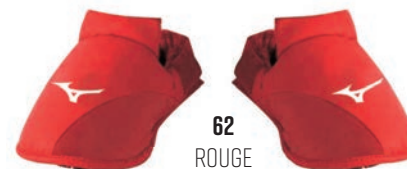

23EHA10062 ENSEMBLE ROUGE PVC TTC **45 €**

TAILLE XS S M L XL

62 ROUGE

27 BLEU

62 ROUGE

27 BLEU

62 ROUGE

27 BLEU