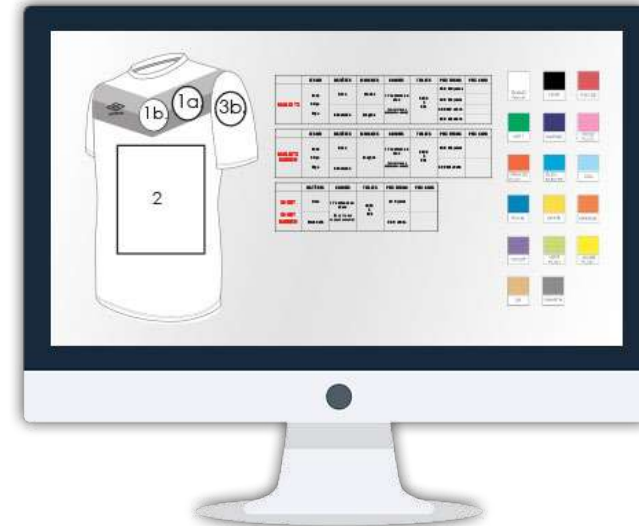

2 FOURNISSEZ DES LOGOS DE QUALITÉ

Transmettez-nous également le blason de votre club, ainsi que les logos de vos sponsors en fichiers haute définition afin de garantir une impression optimale.