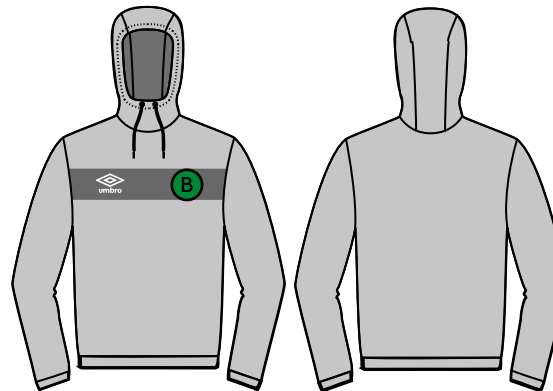

BLASONS/SPONSORS

B .....

COULEURS CHOISIES

TEXTILE .....

SUBLIMÉ 1 .....

SUBLIMÉ 2 .....

HOODY

ADULTE: 85 €

TAILLES: S/M/L/XL/XXL/3XL/4XL

JUNIOR: 80 €

TAILLES: 3XS/XXS/XS

Note: Matière 80 % Coton, 20 % Polyester, seul le motif est sublimable.