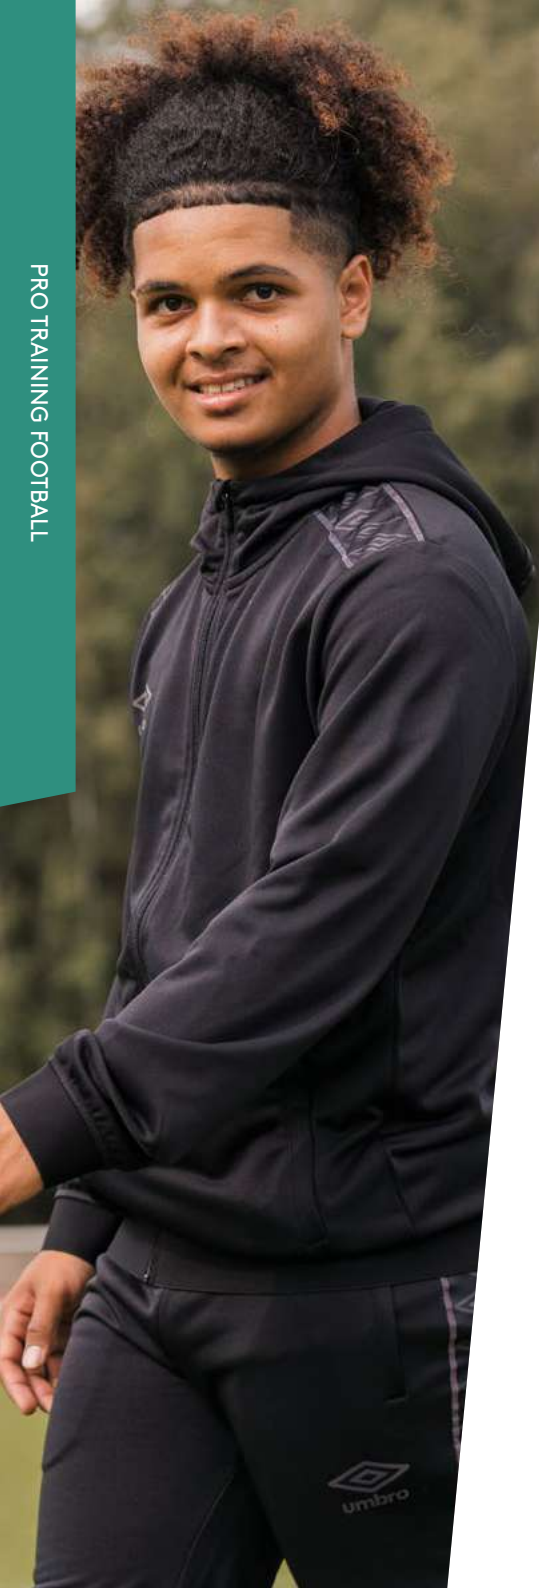

PRO TRAINING FULL ZIP JACKET

100 % polyester
Tape double diamant iridescente.

JUNIOR : 972340-40

TAILLES : 114 - 126 - 138 - 150 - 162 - 174

PVC 55.00 €   PRIX CLUB..... €

ADULTE : 972340-60

TAILLES : S - M - L - XL - XXL - 3XL - 4XL

PVC 60.00 €   PRIX CLUB..... €