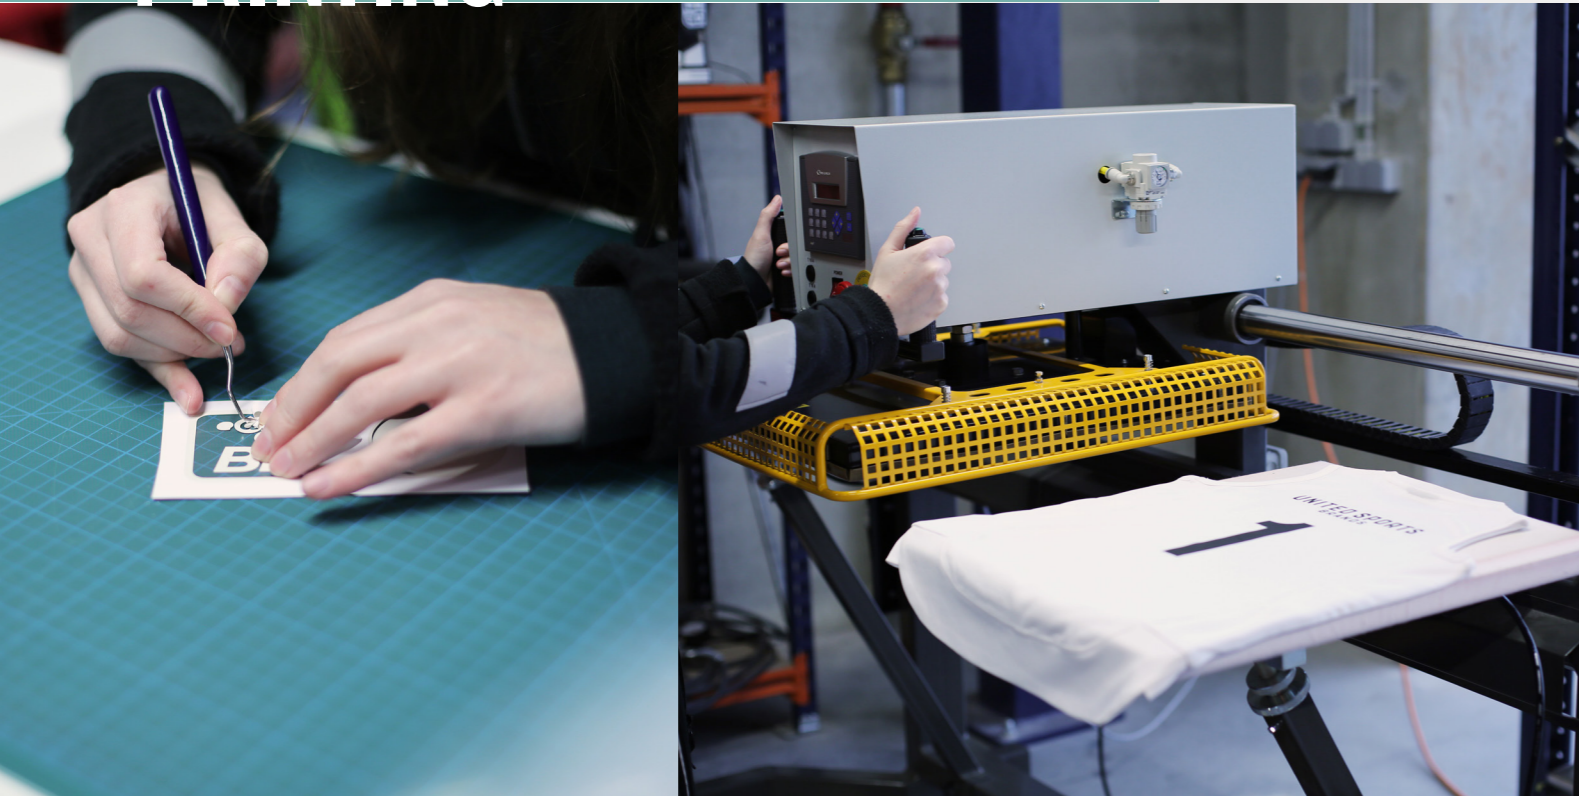

TAILLES: 53x37x27cm

COULEURS:

PRINTING

ON COURT

MARQUAGE

NOUS PERSONNALISONS VOS ÉQUIPEMENTS, À PARTIR DE LA LISTE DE VOTRE EFFECTIF

Personnalisation	Plotter 1c / Per piece	Plotter 2-4c / Per piece
Numéro/Petites initiales (H-10cm)	€2,00	€2,50
Grand numéro (H-20cm)	€3,00	€3,50
Nom incurvé (H MAX-7,5cm)	€4,00	€4,50
Nom/Club (H MAX-7,5cm)	€4,50	€5,00
Petit logo club/Sponsor (B10 MAX)	€4,00	€5,00
Gros logo club/Sponsor (B28 MAX)	€6,00	€7,50
Vectorisation logo	€30,00	
logo spécial etc... sur demande		